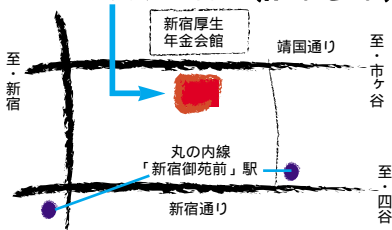

Charge 3000yen

(1 Drink service)

Dancer Naho

Musician Aze

Lotus Dance Laboratory

www.lotus-dance.com

会場：**KARL MOHL (カールモール)**

新宿区新宿1-34-13 (貝塚ビル1F)